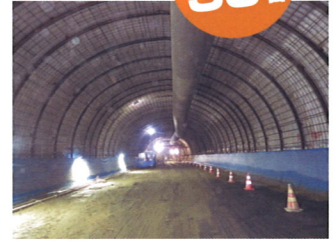

現場見学会

国道422号トンネル
工事現場(大津市内)

集合時間

11:00

先着

50名

パネル展示、お家の悩み無料相談会も開催!

飲食コーナーもあります!