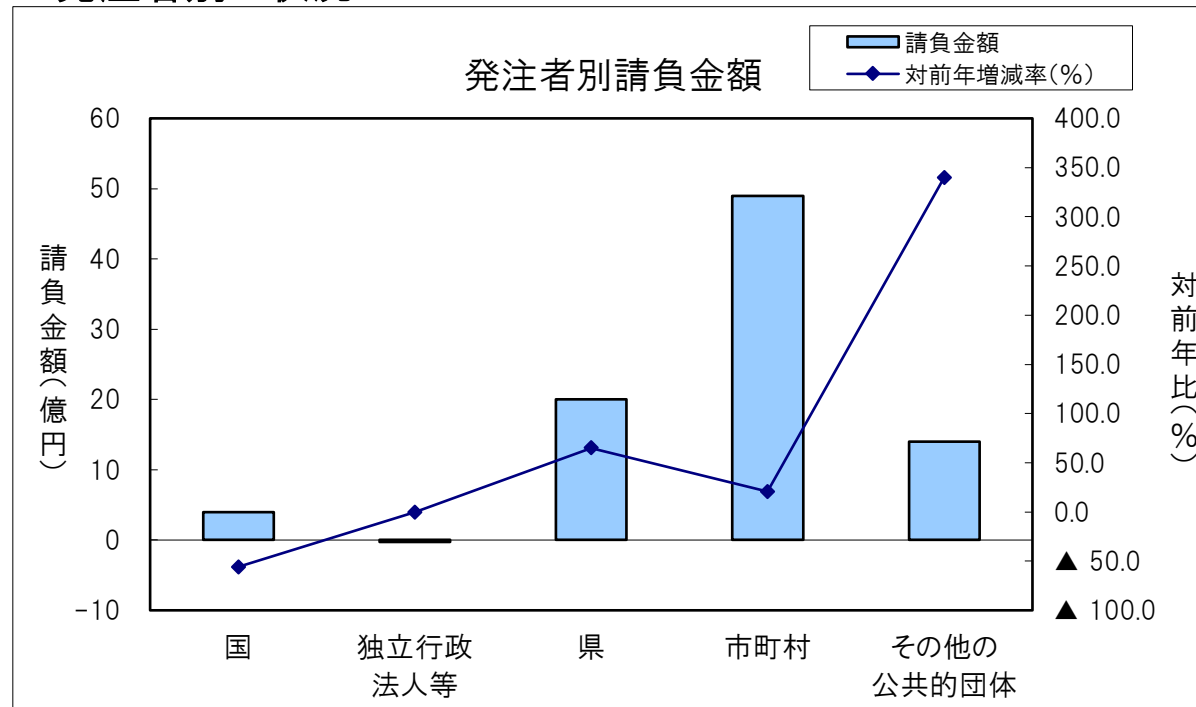

単月(平成26年6月の状況)

【請負金額 大幅増】

- 当月の公共工事動向を当社の保証取扱からみると、件数は204件で23.6%増となり、請負金額は89億円で25.4%増となった。
- 請負金額を発注者別にみると、国で大幅減となったものの、その他の公共的団体、県、市町村で大幅増となった。
- 請負金額を地区別にみると、湖北、甲賀で大幅減、湖南、東近江で2桁減、湖西で減少となったものの、湖東、大津で大幅増となった。

1. 全般の状況

(請負金額:単位 億円)

	件数	対前年増減率(%)	請負金額	対前年増減率(%)
平成21年度	192	7.9	79	▲ 59.9
平成22年度	206	7.3	91	15.0
平成23年度	137	▲ 33.5	68	▲ 24.4
平成24年度	168	22.6	73	6.9
平成25年度	165	▲ 1.8	71	▲ 3.4
平成26年度	204	23.6	89	25.4

2. 発注者別の状況