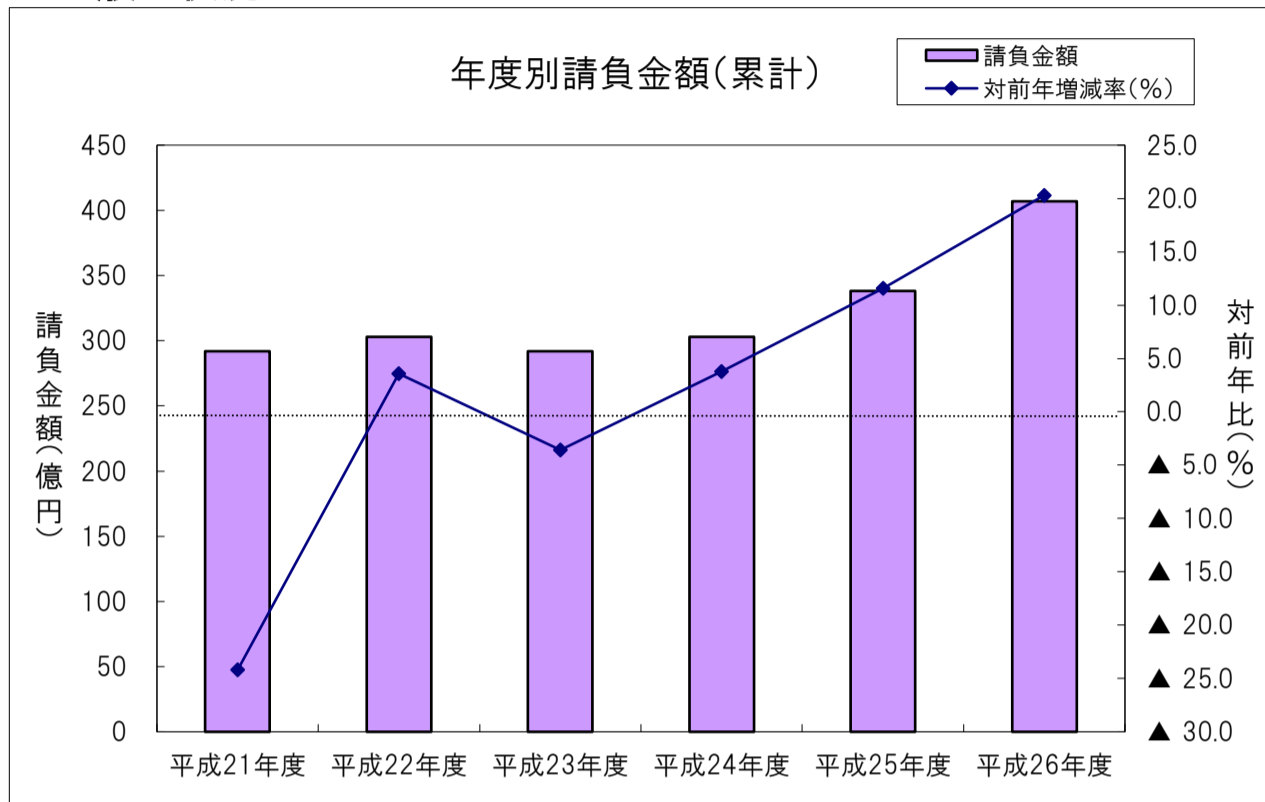

累計(平成26年4月～平成26年6月までの状況)

【請負金額 大幅増】

- ●今年度の公共工事動向を当社の保証取扱からみると、件数は580件で24.2%増となり、請負金額は407億円で20.3%増となった。
- ●請負金額を発注者別にみると、独立行政法人等、国で大幅減となったものの、県、その他の公共的団体、市町村で大幅増となった。
- ●請負金額を地区別にみると、湖東、湖西、甲賀で大幅増、東近江、湖南で2桁増、大津、湖北で増加となった。

1. 全般の状況

(請負金額:単位 億円)

	件数	対前年増減率(%)	請負金額	対前年増減率(%)
平成21年度	436	10.1	292	▲ 24.2
平成22年度	434	▲ 0.5	303	3.6
平成23年度	331	▲ 23.7	292	▲ 3.6
平成24年度	395	19.3	303	3.8
平成25年度	467	18.2	338	11.6
平成26年度	580	24.2	407	20.3