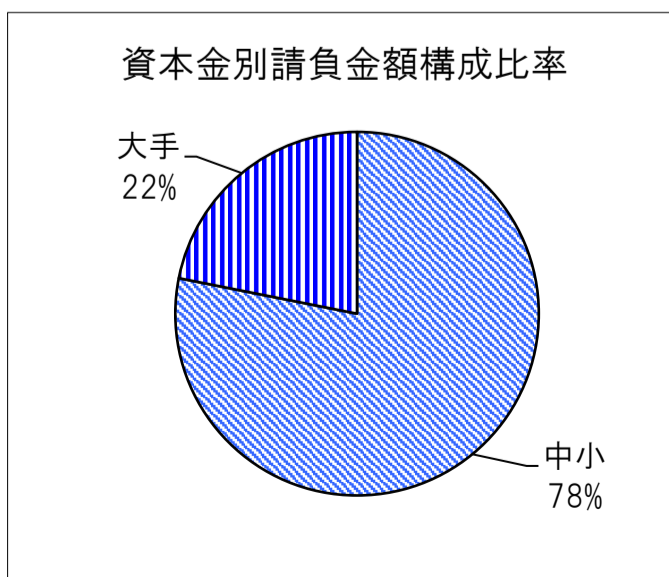

	件数	対前年増減率(%)	請負金額	対前年増減率(%)
平成21年度	436	10.1	292	▲ 24.2
平成22年度	434	▲ 0.5	303	3.6
平成23年度	331	▲ 23.7	292	▲ 3.6
平成24年度	395	19.3	303	3.8
平成25年度	467	18.2	338	11.6
平成26年度	580	24.2	407	20.3

2. 発注者別の状況

	件数	対前年増減率(%)	請負金額	対前年増減率(%)
国	19	▲ 29.6	13	▲ 50.6
独立行政法人等	21	▲ 30.0	20	▲ 63.7
県	248	29.8	158	57.0
市町村	273	31.9	186	38.6
その他の公共的団体	19	58.3	28	49.8

3. その他の状況

	件数	対前年増減率(%)	請負金額	対前年増減率(%)
大津	149	12.9	71	5.2
湖南	69	▲ 14.8	66	11.8
甲賀	53	26.2	30	26.4
東近江	106	29.3	98	18.4
湖東	47	▲ 7.8	38	140.1
湖北	85	57.4	74	5.0
湖西	71	184.0	25	66.1

	件数	対前年増減率(%)	請負金額	対前年増減率(%)
土木	358	31.6	172	4.9
建築	79	36.2	139	24.4
電気・管	98	1.0	83	56.6
その他	45	12.5	12	37.2