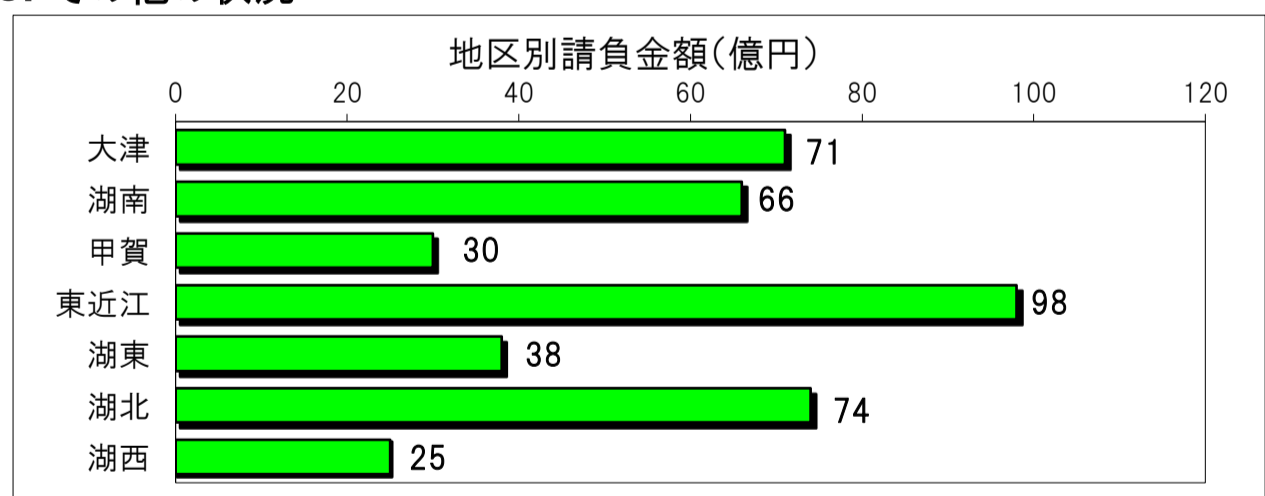

3. その他の状況

	件数	対前年増減率(%)	請負金額	対前年増減率(%)
大津	149	12.9	71	5.2
湖南	69	▲ 14.8	66	11.8
甲賀	53	26.2	30	26.4
東近江	106	29.3	98	18.4
湖東	47	▲ 7.8	38	140.1
湖北	85	57.4	74	5.0
湖西	71	184.0	25	66.1