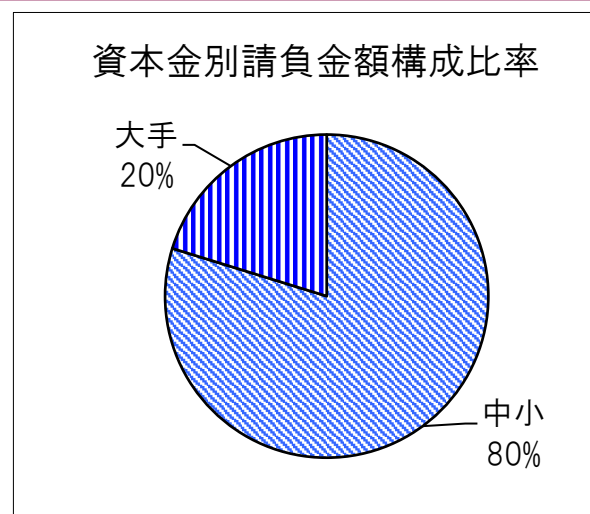

件数	対前年増減率(%)	請負金額	対前年増減率(%)
土木	110	18.3	38	36.2
建築	31	40.9	17	▲ 37.9
電気・管	43	38.7	29	154.1
その他	20	5.3	2	9.7

	件数	対前年増減率(%)	請負金額	対前年増減率(%)
中小	192	29.7	71	17.2
大手	14	▲ 17.6	18	73.0