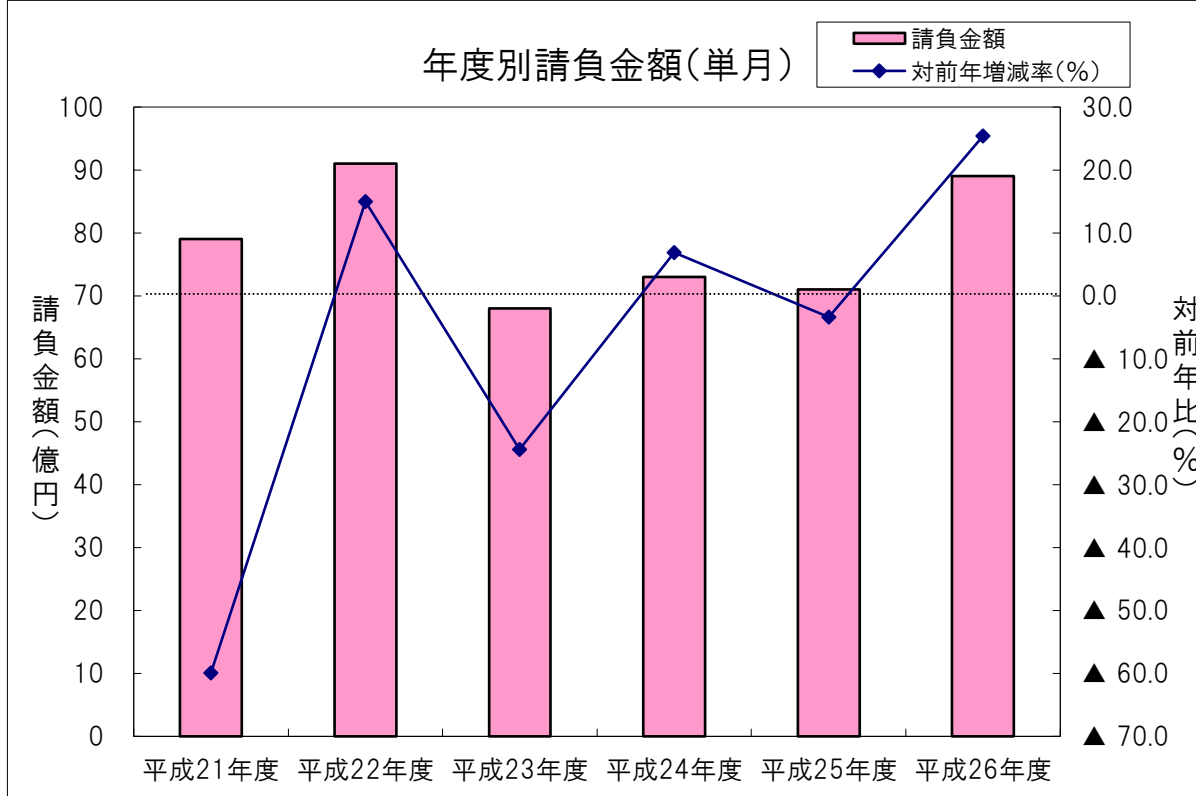

単月(平成26年6月の状況)

【請負金額 大幅増】

- 当月の公共工事動向を当社の保証取扱からみると、件数は204件で23.6%増となり、請負金額は89億円で25.4%増となった。
- 請負金額を発注者別にみると、国で大幅減となったものの、その他の公共的団体、県、市町村で大幅増となった。
- 請負金額を地区別にみると、湖北、甲賀で大幅減、湖南、東近江で2桁減、湖西で減少となったものの、湖東、大津で大幅増となった。

1. 全般の状況

(請負金額:単位 億円)

	件数	対前年増減率(%)	請負金額	対前年増減率(%)
平成21年度	192	7.9	79	▲ 59.9
平成22年度	206	7.3	91	15.0
平成23年度	137	▲ 33.5	68	▲ 24.4
平成24年度	168	22.6	73	6.9
平成25年度	165	▲ 1.8	71	▲ 3.4
平成26年度	204	23.6	89	25.4

2. 発注者別の状況