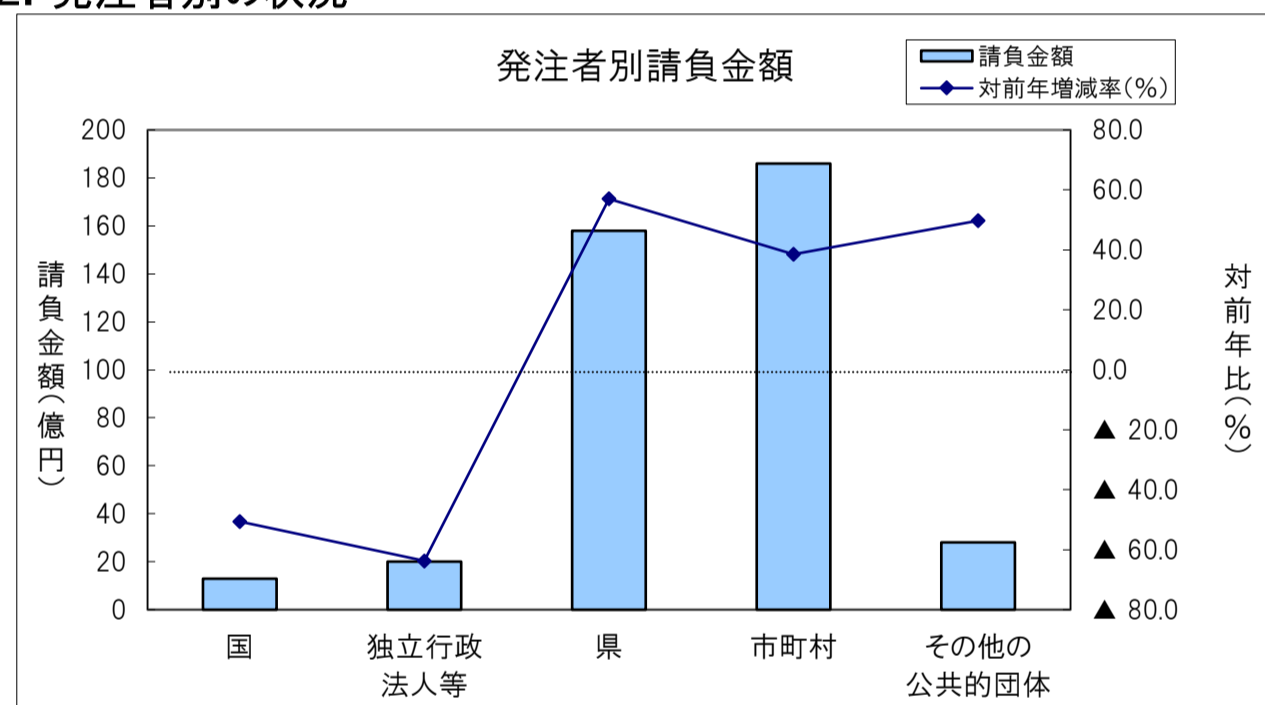

2. 発注者別の状況

	件数	対前年増減率(%)	請負金額	対前年増減率(%)
国	19	▲ 29.6	13	▲ 50.6
独立行政法人等	21	▲ 30.0	20	▲ 63.7
県	248	29.8	158	57.0
市町村	273	31.9	186	38.6
その他の公共的団体	19	58.3	28	49.8