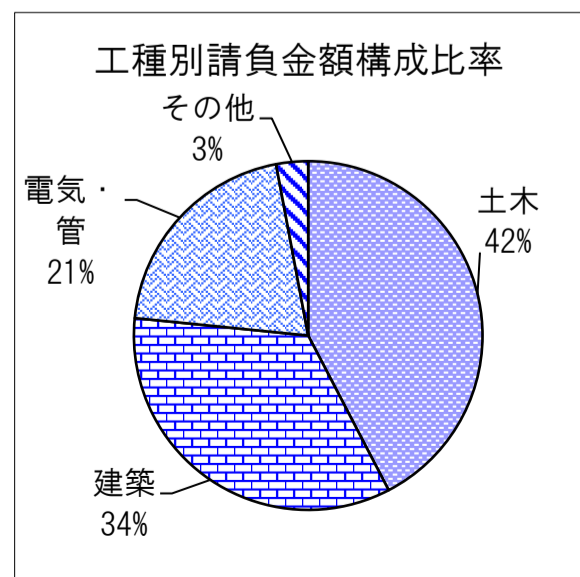

【請負金額 大幅増】

- 今年度の公共工事動向を当社の保証取扱からみると、件数は580件で24.2%増となり、請負金額は407億円で20.3%増となった。
- 請負金額を発注者別にみると、独立行政法人等、国で大幅減となったものの、県、その他の公共的団体、市町村で大幅増となった。
- 請負金額を地区別にみると、湖東、湖西、甲賀で大幅増、東近江、湖南で2桁増、大津、湖北で増加となった。

1. 全般の状況

(請負金額:単位 億円)

	件数	対前年増減率(%)	請負金額	対前年増減率(%)
平成21年度	436	10.1	292	▲ 24.2
平成22年度	434	▲ 0.5	303	3.6
平成23年度	331	▲ 23.7	292	▲ 3.6
平成24年度	395	19.3	303	3.8
平成25年度	467	18.2	338	11.6
平成26年度	580	24.2	407	20.3

2. 発注者別の状況

	件数	対前年増減率(%)	請負金額	対前年増減率(%)
国	19	▲ 29.6	13	▲ 50.6
独立行政法人等	21	▲ 30.0	20	▲ 63.7
県	248	29.8	158	57.0
市町村	273	31.9	186	38.6
その他の公共的団体	19	58.3	28	49.8

3. その他の状況

	件数	対前年増減率(%)	請負金額	対前年増減率(%)
大津	149	12.9	71	5.2
湖南	69	▲ 14.8	66	11.8
甲賀	53	26.2	30	26.4
東近江	106	29.3	98	18.4
湖東	47	▲ 7.8	38	140.1
湖北	85	57.4	74	5.0
湖西	71	184.0	25	66.1

	件数	対前年増減率(%)	請負金額	対前年増減率(%)
土木	358	31.6	172	4.9
建築	79	36.2	139	24.4
電気・管	98	1.0	83	56.6
その他	45	12.5	12	37.2