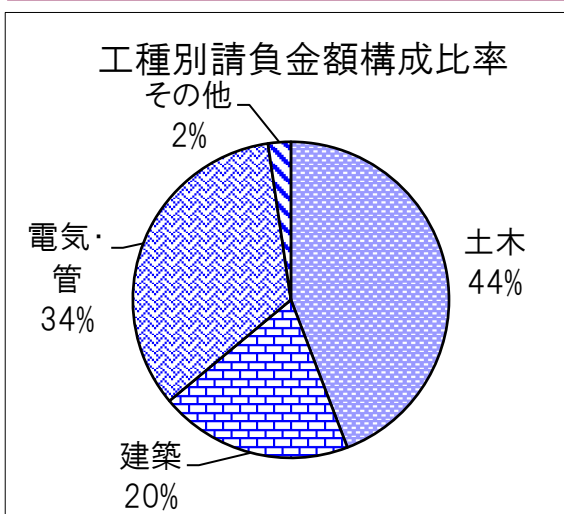

1. 全般の状況

(請負金額:単位 億円)

	件数	対前年増減率(%)	請負金額	対前年増減率(%)
平成21年度	192	7.9	79	▲ 59.9
平成22年度	206	7.3	91	15.0
平成23年度	137	▲ 33.5	68	▲ 24.4
平成24年度	168	22.6	73	6.9
平成25年度	165	▲ 1.8	71	▲ 3.4
平成26年度	204	23.6	89	25.4

2. 発注者別の状況

	件数	対前年増減率(%)	請負金額	対前年増減率(%)
国	6	▲ 45.5	4	▲ 55.8
独立行政法人等	1	▲ 87.5	-0.3	-
県	51	13.3	20	65.1
市町村	139	40.4	49	20.9
その他の公共的団体	7	250.0	14	340.0

3. その他の状況

	件数	対前年増減率(%)	請負金額	対前年増減率(%)
大津	64	28.0	32	95.4
湖南	28	▲ 6.7	14	▲ 17.3
甲賀	15	0.0	5	▲ 23.9
東近江	30	0.0	14	▲ 14.1
湖東	19	26.7	13	701.5
湖北	30	100.0	5	▲ 33.8
湖西	18	80.0	3	▲ 4.8