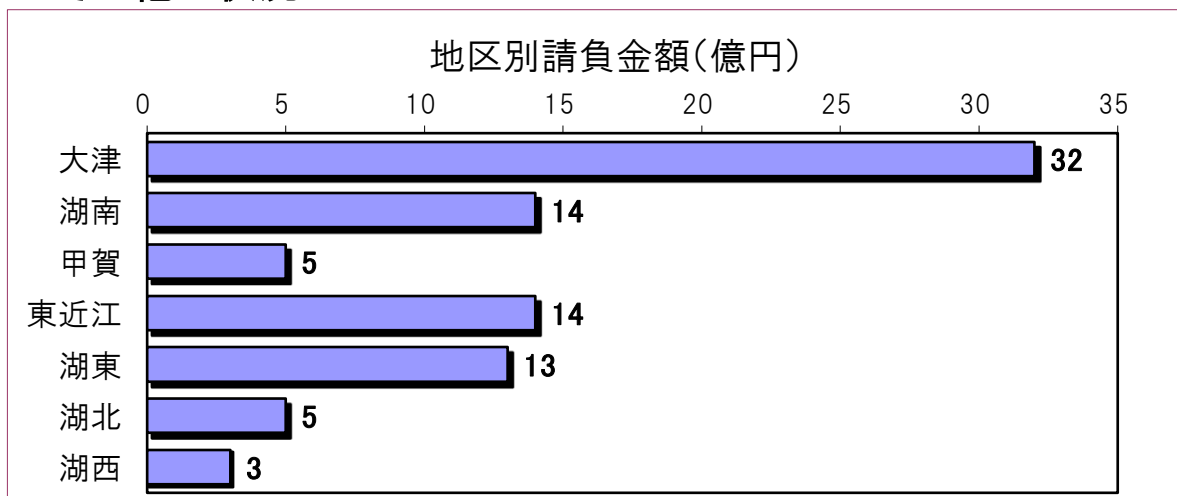

3. その他の状況

	件数	対前年増減率(%)	請負金額	対前年増減率(%)
大津	64	28.0	32	95.4
湖南	28	▲ 6.7	14	▲ 17.3
甲賀	15	0.0	5	▲ 23.9
東近江	30	0.0	14	▲ 14.1
湖東	19	26.7	13	701.5
湖北	30	100.0	5	▲ 33.8
湖西	18	80.0	3	▲ 4.8